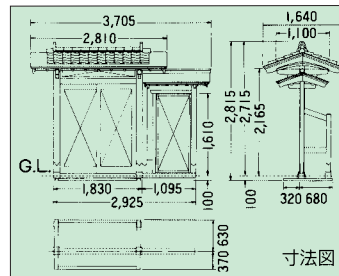

数寄屋門

白木2型両袖

堂々とした風格が漂う門構え。

[仕様]

屋根／純銅板一文字と三州一文字瓦(門専用)の合葺き
 壁／ラス下地貼り
 主要構造材／ネズコ芯去り(黒檜)
 装飾金具／いぶし銅板
 基礎土台／みかげ束石・敷居

主な製品特長

- 1.郵便受け口付き。
- 2.門本体の両脇に袖を配して、客用と通用口を区別。
- 3.袖門は左右変更可能。

数寄屋門

白木2型片袖

和風住宅に
しっとりなじみます。

[仕様]

屋根／純銅板一文字と三州一文字瓦(門専用)の合葺き
 壁／ラス下地貼り
 主要構造材／ネズコ芯去り(黒檜)
 装飾金具／いぶし銅板
 基礎土台／みかげ束石・敷居

主な製品特長

- 1.本体の正規出入口と、袖門の通用口を区分け。
- 2.シンプルな千本格子。
- 3.袖門は左右どちらでも取付け可能。

数寄屋門

白木2型