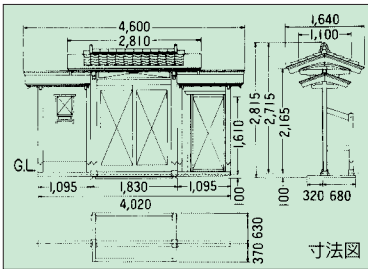

数寄屋門

白木2型両袖

堂々とした風格が漂う門構え。

[仕様]

屋根／純銅板一文字と三州一文字瓦(門専用)の合葺き
 壁／ラス下地貼り
 主要構造材／ネズコ芯去り(黒檜)
 装飾金具／いぶし銅板
 基礎土台／みかげ束石・敷居

主な製品特長

- 1.郵便受け口付き。
- 2.門本体の両脇に袖を配して、客用と通用口を区別。
- 3.袖門は左右変更可能。

数寄屋門

白木2型片袖

和風住宅に
しっとりなじみます。

[仕様]

屋根／純銅板一文字と三州一文字瓦(門専用)の合葺き
 壁／ラス下地貼り
 主要構造材／ネズコ芯去り(黒檜)
 装飾金具／いぶし銅板
 基礎土台／みかげ束石・敷居

主な製品特長

- 1.本体の正規出入口と、袖門の通用口を区分け。
- 2.シンプルな千本格子。
- 3.袖門は左右どちらでも取付け可能。

数寄屋門

白木2型