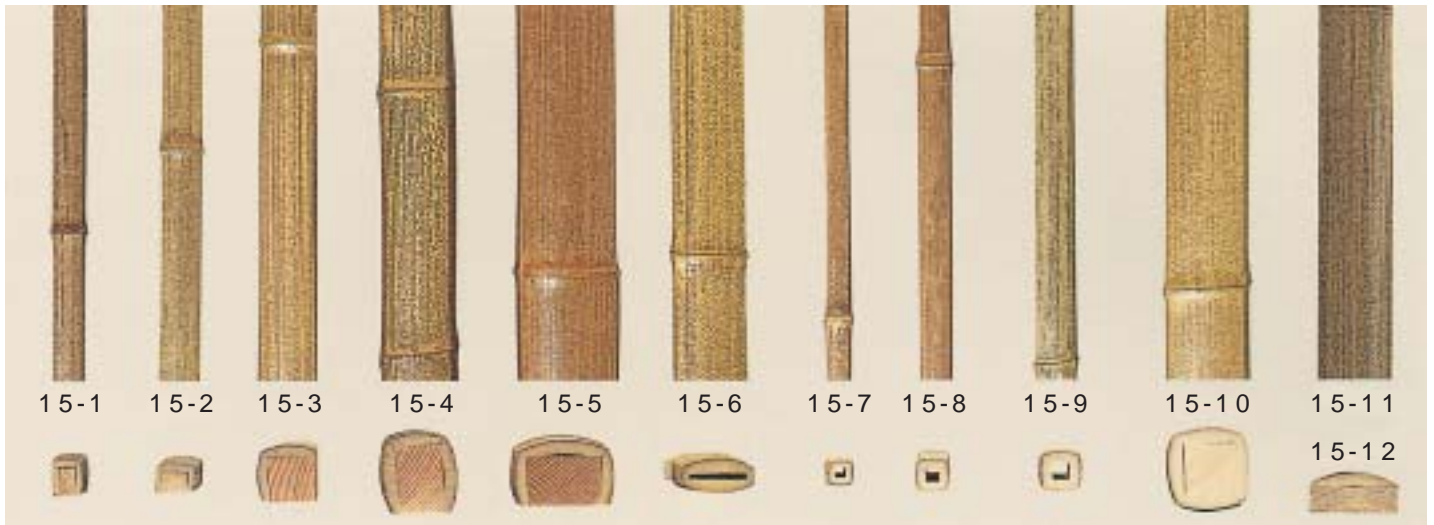

銘竹・銘木加工品（銘竹加工品）

品番	品名	寸法	入数
15-1	錆竹三方貼竿縁	8分×1寸	20
15-2	錆竹三方貼中竿	1寸2分×8分	20
15-3	錆竹二方貼廻縁	1寸5分×1寸5分	8
15-4	錆竹三方貼棟木	1寸8分×2寸2分	5
15-5	錆竹三方貼落掛	2寸3分×1寸5分	5
15-6	錆竹四方貼ルーバー	2寸×1寸	10
15-7	錆竹四方貼角	6分角	20
15-8	錆竹四方貼角	8分角	20
15-9	錆竹四方貼角	1寸角	20
15-10	錆竹四方貼角	1寸5分角（芯入）	6
15-11	錆竹一方貼ヶ込	1寸5分	10
15-12	錆竹一方貼ヶ込	2寸	10

長さは各々10尺、13尺があります
この分は15尺（16.5尺）も出来ます。

別注寸法承ります。

品番	品名（防虫品）	寸法	入数
15-13	図面竹三方貼竿縁	8分×1寸	20
15-14	図面竹三方貼中竿	1寸2分×8分	20
15-15	図面竹二方貼廻縁	1寸5分×1寸5分	8
15-16	図面竹三方貼棟木	1寸8分×2寸2分	5
15-17	図面竹三方貼落掛	2寸3分×1寸5分	5
15-18	図面竹四方貼ルーバー	2寸×1寸	10
15-19	図面竹四方貼角	6分角	20
15-20	図面竹四方貼角	8分角	20
15-21	図面竹四方貼角	1寸角	20

長さは各々10尺、13尺があります
この分は15尺（16.5尺）も出来ます。