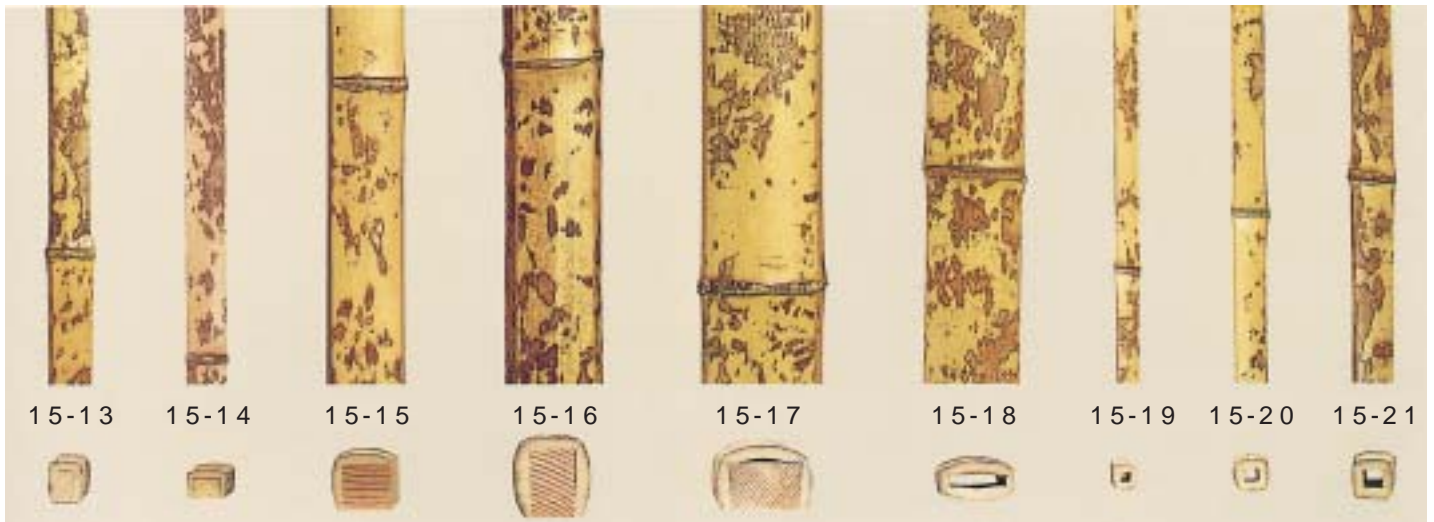

銘竹・銘木加工品（銘竹加工品）

品番	品名	寸法	入数
15-1	錆竹三方貼竿縁	8分×1寸	20
15-2	錆竹三方貼中竿	1寸2分×8分	20
15-3	錆竹二方貼廻縁	1寸5分×1寸5分	8
15-4	錆竹三方貼棟木	1寸8分×2寸2分	5
15-5	錆竹三方貼落掛	2寸3分×1寸5分	5
15-6	錆竹四方貼ルーバー	2寸×1寸	10
15-7	錆竹四方貼角	6分角	20
15-8	錆竹四方貼角	8分角	20
15-9	錆竹四方貼角	1寸角	20
15-10	錆竹四方貼角	1寸5分角（芯入）	6
15-11	錆竹一方貼ヶ込	1寸5分	10
15-12	錆竹一方貼ヶ込	2寸	10

長さは各々10尺、13尺があります
この分は15尺（16.5尺）も出来ます。

別注寸法承ります。

品番	品名（防虫品）	寸法	入数
15-13	図面竹三方貼竿縁	8分×1寸	20
15-14	図面竹三方貼中竿	1寸2分×8分	20
15-15	図面竹二方貼廻縁	1寸5分×1寸5分	8
15-16	図面竹三方貼棟木	1寸8分×2寸2分	5
15-17	図面竹三方貼落掛	2寸3分×1寸5分	5
15-18	図面竹四方貼ルーバー	2寸×1寸	10
15-19	図面竹四方貼角	6分角	20
15-20	図面竹四方貼角	8分角	20
15-21	図面竹四方貼角	1寸角	20

長さは各々10尺、13尺があります
この分は15尺（16.5尺）も出来ます。