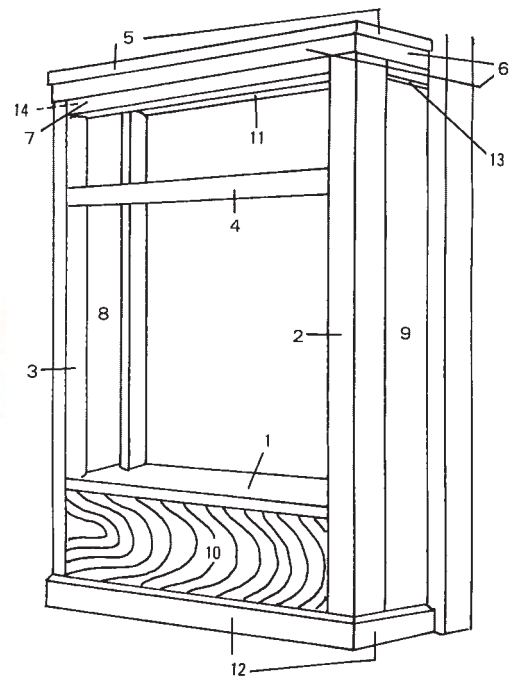

書院セット

当社展示場

	名 称	規 格 m/m	入数		名 称	規 格 m/m	入数
1	書院地板	1980×395×30	1	8	片面鎮板	1980×250×9	1
2	書院柱	1980×80×80	1	9	両面鎮板	1980×250×9	1
3	書院半柱	1980×80×45	1	10	けこみ板	1980×400×9	1
4	中鴨居	1980×75×40	1	11	天井板	1920×250×9	1
5	飾台輪	1980×45×40	1	12	書院土台	1980×85×60	1
	" (小)	390×45×40	1		" (小)	390×85×60	1
6	飾台輪土台	1980×85×50	1	13	無目カモイ(小)	390×75×40	1
	" (小)	390×85×50	1	14	" (小)	390×40×40	1
7	欄間鴨居	1980×75×40	1				