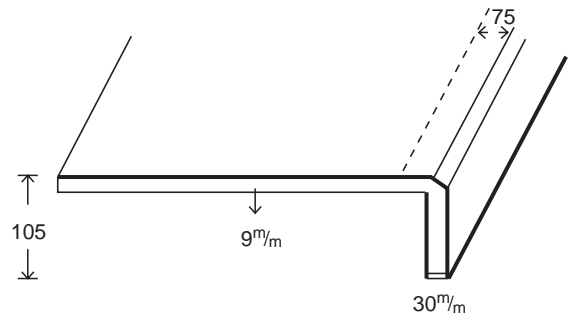

框付床板

(黒丹) 框付床板

オール樺 框付床板

オール松 框付床板

オール春慶 框付床板

(面皮) 框付床板

		サイズ 長さ×奥行(尺)	実寸(m/m)
規 格		1K×2.0	1,920×600× ⁹ / ₁₀₅
		1K×3.0	ロータリー歪 1,820×900× ⁹ / ₁₀₅
		1K×3.3	ロータリー歪 2,000×1,000× ⁹ / ₁₀₅
		10尺×2.0	3,000×600× ⁹ / ₁₀₅
		10尺×3.3	ロータリー歪 3,000×1,000× ⁹ / ₁₀₅
受注製品		2K×2.0	4,000×600× ⁹ / ₁₀₅
		2K×3.3	ロータリー歪 4,000×1,000× ⁹ / ₁₀₅

框付床板(床板 樺又は松の時)

黒丹框付床板左折

框付床板折曲も出来ます。
出窓板・カウンター等別注承ります。